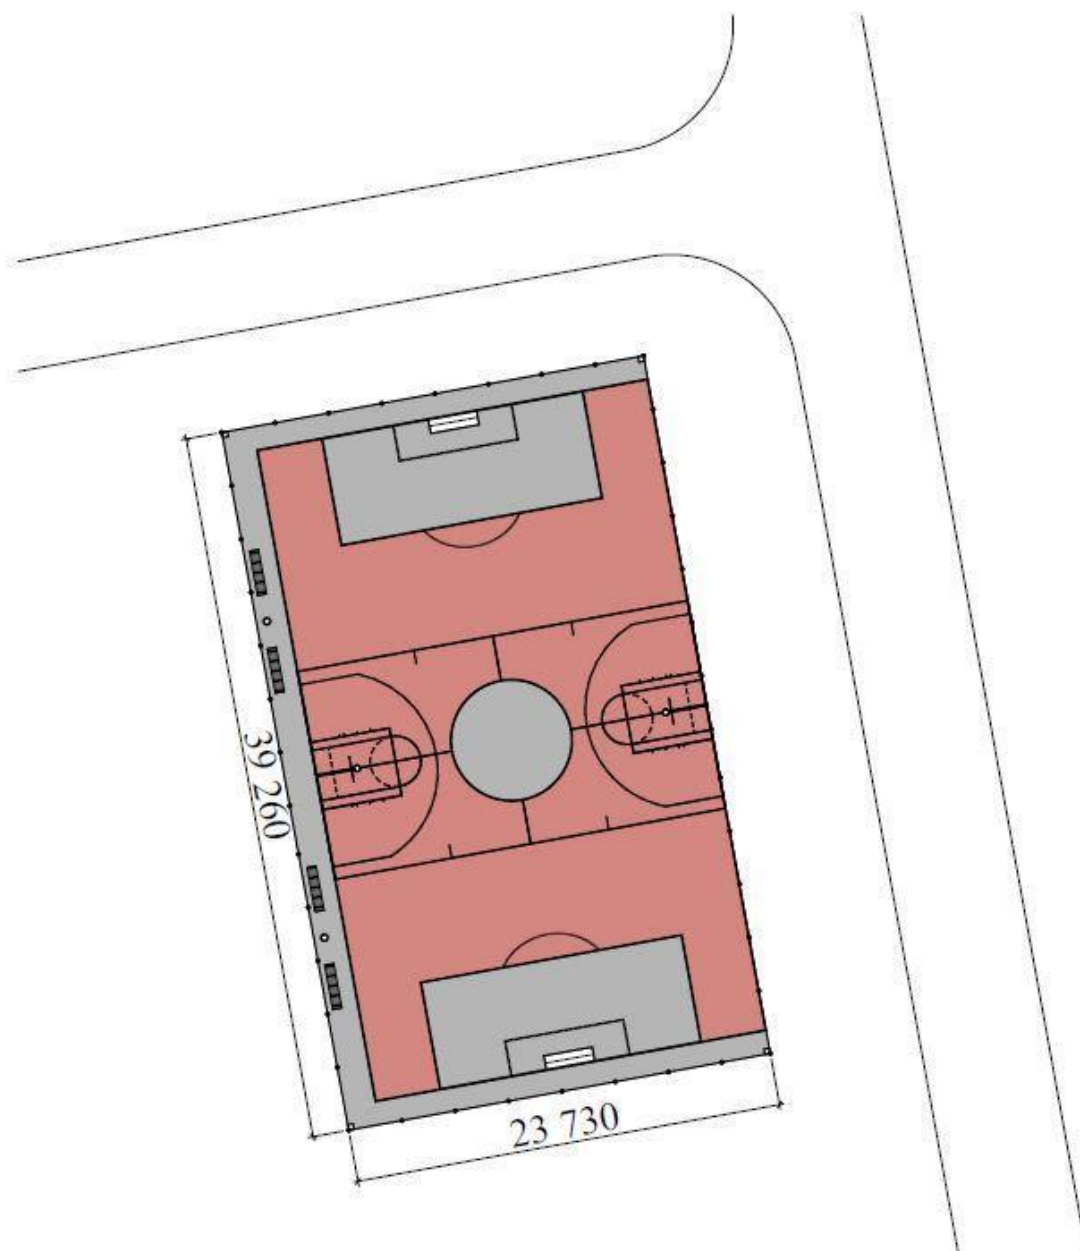

Эскиз дизайн-проекта мини-футбольного поля с баскетбольной площадкой,  
расположенного по адресу:  
ул. Кооперативная, г.Карабулак, республики Ингушетия

Ведомость малых архитектурных форм

Поз.	Обозначение	Наименование	Кол-во
1	■	Скамья	4
2	●	Урна	2
3	▭	Футбольные ворота	2
4	⦿	Баскетбольный щит с корзиной	2
5	□	Осветительная вышка(прожектор на опоре)	4
6	—•—•—•—	Ограждение из сетки рабица, п.м.	125,98

Ведомость элементов покрытий

Поз.	Обозначение	Наименование	Площадь м <sup>2</sup>
1	■	Бесшовное напольное покрытие из резиновой крошки	598,2
2	■	Бесшовное напольное покрытие из резиновой крошки	339,87